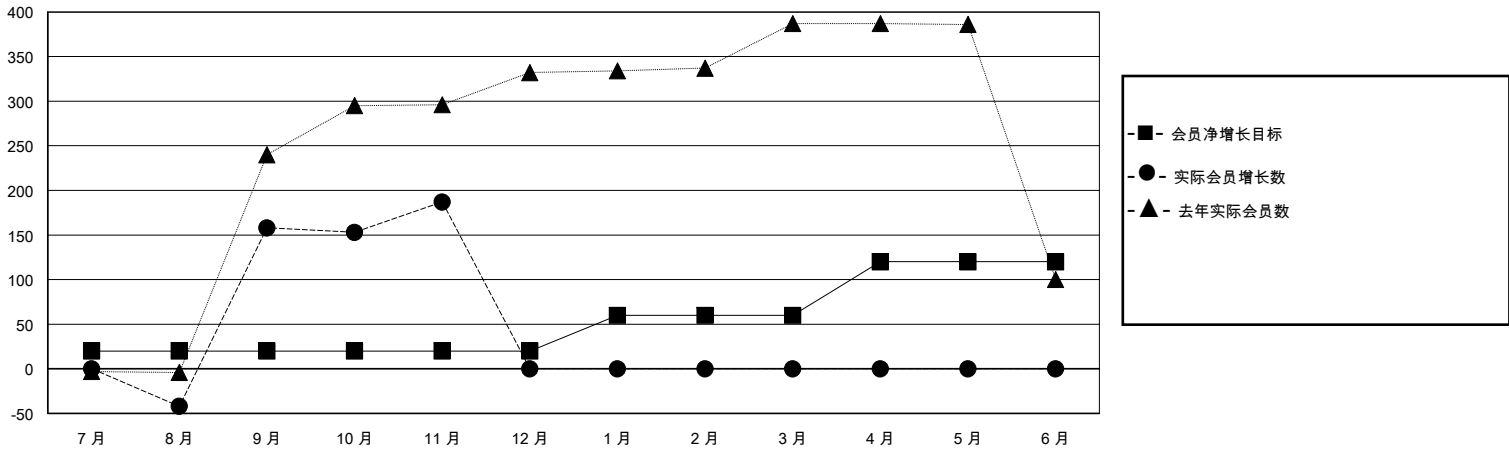

# MONTHLY MEMBERSHIP PROGRESS REPORT

District 385

Results as of: 11/30/2023

GMT:

地点 CHINA

GMT宪章区

分会			
成果 2023-2024			
季	新分会目标	新会	会员流失的分会
7月/8月/9月	1	0	0
10月/11月/12月	0	0	0
1月/2月/3月	2	0	0
4月/5月/6月	3	0	0

位会员@每位须缴			
成果 2023-2024			
季	会员净增长目标	实际会员增长数	实际退会会员 (包括转会)
7月/8月/9月	20	291	63
10月/11月/12月	0	47	10
1月/2月/3月	40	0	0
4月/5月/6月	60	0	0

目标与实际新会累积

目标和实际会员累积

已取消的分会: 0	61 CLUBS OF 79 增添1位或以上的新会员	性别分布 男 950 (48.87%) 女 994 (51.13%)
放弃的会员 过世 0 分会已取消 0 其他 73 总计 73	<a href="#">点击这里取得累计会员数据</a>	总计家庭单位会员数 296 支付减半会费的家庭会员 152