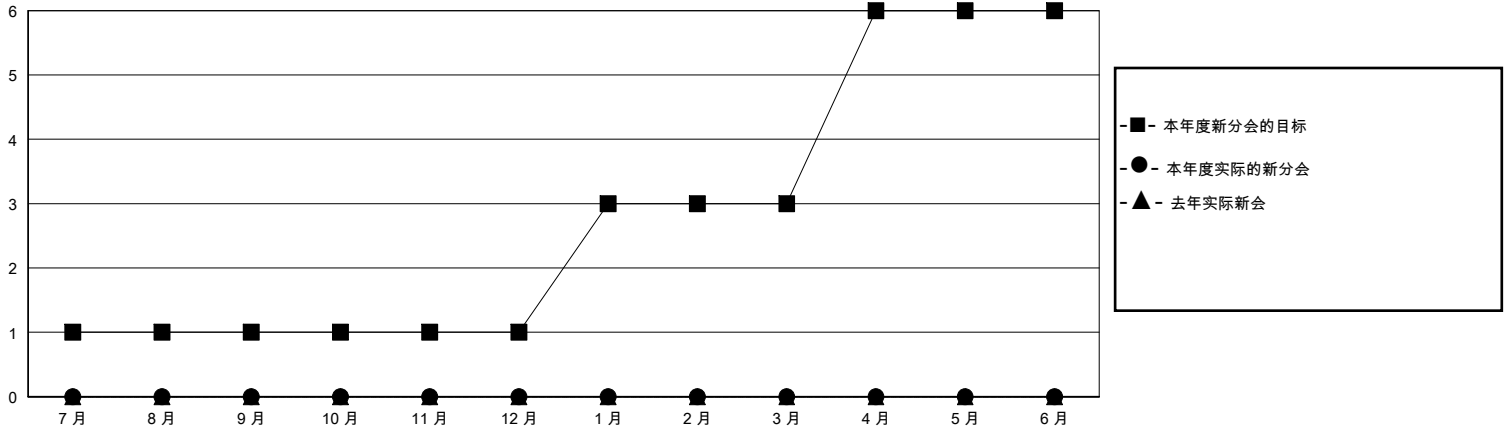

MONTHLY MEMBERSHIP PROGRESS REPORT

District 385

Results as of: 11/30/2023

GMT:

地点 CHINA

GMT宪章区

分会			
成果 2023-2024			
季	新分会目标	新会	会员流失的分会
7月/8月/9月	1	0	0
10月/11月/12月	0	0	0
1月/2月/3月	2	0	0
4月/5月/6月	3	0	0

位会员@每位须缴			
成果 2023-2024			
季	会员净增长目标	实际会员增长数	实际退会会员 (包括转会)
7月/8月/9月	20	291	63
10月/11月/12月	0	47	10
1月/2月/3月	40	0	0
4月/5月/6月	60	0	0

目标与实际新会累积